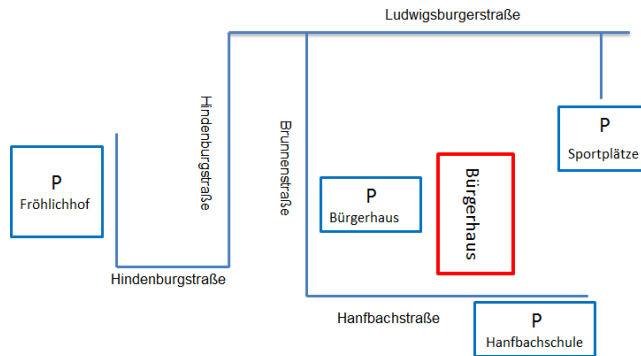

Anfahrt:

**Bürgerhaus Möglingen;
Brunnenstraße 11, 71696 Möglingen**

Anreise mit dem PKW:

Autobahn A 81
Autobahnausfahrt Ludwigsburg-Süd.

Richtung Möglingen links einordnen,
auf der L 1140 die 1. Möglichkeit rechts
abbiegen auf die Ludwigsburger Straße.

Parkmöglichkeiten:

- P** Sportplätze (ca. 1 Min. Fußweg)
- P** Bürgerhaus
- P** Hanfbachschule (ca. 1. Min. Fußweg)
- P** Fröhlichhof (ca. 3 Min. Fußweg)

Anreise mit öffentlichen Verkehrs- mitteln ab Ludwigsburg ZOB:

Buslinie 534 (Richtung Hemmingen) oder
535 (Richtung Ditzingen Bf).
Ausstieg an Haltestelle Möglingen
Sonnenbrunnen.

Veranstalter:

Regierungspräsidium Stuttgart

Kompetenzzentrum Pferd
Baden-Württemberg

Landratsamt Ludwigsburg;
Fachbereich Landwirtschaft